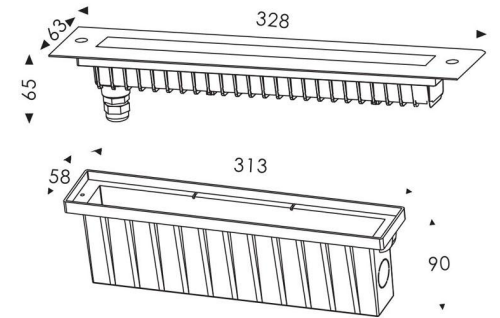

Single Color

Item	Power (W)	CCT(K)	Input Voltage(V)	Beam Angle	Size (mm)	IP Grade
FZ-IG02S3x2	6	3000/6000	DC24	15/30/45/60°	L195 x W63 x H65	IP67
FZ-IG02S3x2A	6			45|35°		
FZ-IG02S3x2H	6		AC120/240	15/30/45/60°		
FZ-IG02S3x2AH	6			45|35°		
FZ-IG02S6x2	12		DC24	15/30/45/60°	L328 x W63 x H65	
FZ-IG02S6x2A	12			45|35°		
FZ-IG02S6x2H	12		AC120/240	15/30/45/60°		
FZ-IG02S6x2AH	12			45|35°		

RGB Color - 4 Wires RGB Control

Item	Power(W)	Color	Input Voltage(V)	Beam Angle	Size (mm)	IP Grade
FZ-IG02M3x3	3	RGB	DC24	30°	L195 x W63 x H65	IP67
FZ-IG02M6x3	18				L328 x W63 x H65