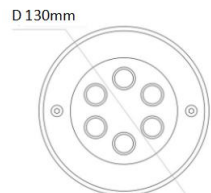

FZ-UR02 SERIES SUS304 Embedded underwater light

SUS304 housing + Tempered glass

Single Color

Item	Power(W)	CCT(K)	Input Voltage(V)	Beam Angle	Size (mm)	IP Grade
FZ-UR02S1x1	1	3000/6000	DC12/24	15/30/45/60°	D52 x H80	IP68
FZ-UR02S1x3	3				D100 x H75	
FZ-UR02S3x1	3				D130 x H110	
FZ-UR02S6x1	6		DC24		D165 x H125	
FZ-UR02S9x1	9				D200 x H115	
FZ-UR02S12x1	12					
FZ-UR02S15x1	15					
FZ-UR02S18x1	18					

RGB Color - 4 Wires RGB control

Item	Power(W)	Color	Input Voltage(V)	Beam Angle	Size (mm)	IP Grade
FZ-UR02M1x3	3	RGB	DC12/24	15/30/45/60°	D52 x H80	IP68
FZ-UR02M3x1	3				D100 x H75	
FZ-UR02M6x1	6				D130 x H110	
FZ-UR02M9x1	9		DC24		D165 x H125	
FZ-UR02M12x1	12				D200 x H115	
FZ-UR02M15x1	15					
FZ-UR02M18x1	18					

DMX Color - 5 Wires DMX512 Control

Item	Power(W)	Color	Input Voltage(V)	Beam Angle	Size (mm)	IP Grade	
FZ-UR02DMX3x1	3	RGB	DC24	15/30/45/60°	D100 x H75	IP68	
FZ-UR02DMX6x1	6				D130 x H110		
FZ-UR02DMX9x1	9				D165 x H125		
FZ-UR02DMX12x1	12						D200 x H115
FZ-UR02DMX15x1	15						
FZ-UR02DMX18x1	18