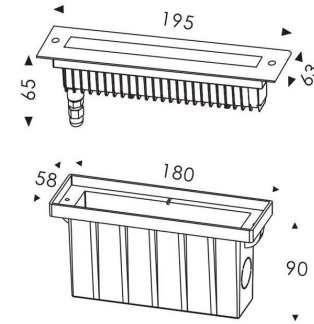

Single Color

Item	Power (W)	CCT(K)	Input Voltage(V)	Beam Angle	Size (mm)	IP Grade
FZ-IG02S3x2	6	3000/6000	DC24	15/30/45/60°	L195 x W63 x H65	IP67
FZ-IG02S3x2A	6			45|35°		
FZ-IG02S3x2H	6		AC120/240	15/30/45/60°		
FZ-IG02S3x2AH	6			45|35°		
FZ-IG02S6x2	12		DC24	15/30/45/60°	L328 x W63 x H65	
FZ-IG02S6x2A	12			45|35°		
FZ-IG02S6x2H	12		AC120/240	15/30/45/60°		
FZ-IG02S6x2AH	12			45|35°		

RGB Color - 4 Wires RGB Control

Item	Power(W)	Color	Input Voltage(V)	Beam Angle	Size (mm)	IP Grade
FZ-IG02M3x3	3	RGB	DC24	30°	L195 x W63 x H65	IP67
FZ-IG02M6x3	18				L328 x W63 x H65