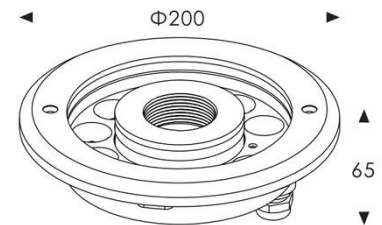

Single Color

Item	Power(W)	CCT(K)	Input Voltage(V)	Beam Angle	Size(mm)	IP Grade
FZ-FT02S9x2	18	3000/6000	DC24	15/20/45/60°	D170 x H60	IP68
FZ-FT03S9x2	18				D200 x H65	
FZ-FT03S12x2	24					

RGB Color - 4 Wires RGB Control

Item	Power(W)	Color	Input Voltage(V)	Beam Angle	Size(mm)	IP Grade
FZ-FT02M9x2	9	RGB	DC24	15/20/45/60°	D170 x H60	IP68
FZ-FT03M9x2	18				D200 x H65	
FZ-FT03M12x2	24					

DMX Color - 5 Wires DMX512 Control

Item	Power(W)	Color	Input Voltage(V)	Beam Angle	Size(mm)	IP Grade
FZ-FT02DMX9x2	9	RGB	DC24	15/20/45/60°	D170 x H60	IP68
FZ-FT03DMX9x2	18				D200 x H65	
FZ-FT03DMX12x2	24