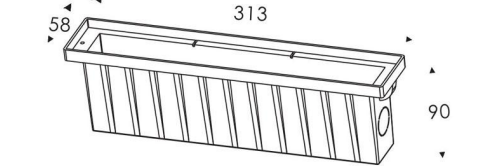

Single Color

Item	Power (W)	CCT(K)	Input Voltage(V)	Beam Angle	Size (mm)	IP Grade
FZ-IG02S3x2	6	3000/6000	DC24	15/30/45/60°	L195 x W63 x H65	IP67
FZ-IG02S3x2A	6			45|35°		
FZ-IG02S3x2H	6		AC120/240	15/30/45/60°		
FZ-IG02S3x2AH	6			45|35°		
FZ-IG02S6x2	12		DC24	15/30/45/60°	L328 x W63 x H65	
FZ-IG02S6x2A	12			45|35°		
FZ-IG02S6x2H	12		AC120/240	15/30/45/60°		
FZ-IG02S6x2AH	12			45|35°		

RGB Color - 4 Wires RGB Control

Item	Power(W)	Color	Input Voltage(V)	Beam Angle	Size (mm)	IP Grade
FZ-IG02M3x3	3	RGB	DC24	30°	L195 x W63 x H65	IP67
FZ-IG02M6x3	18				L328 x W63 x H65