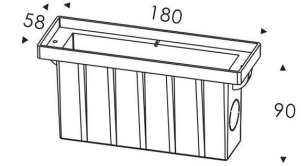

Single Color

Item	Power (W)	CCT(K)	Input Voltage(V)	Beam Angle	Size (mm)	IP Grade
FZ-IG02S3x2	6	3000/6000	DC24	15/30/45/60°	L195 x W63 x H65	IP67
FZ-IG02S3x2A	6			45|35°		
FZ-IG02S3x2H	6		AC120/240	15/30/45/60°		
FZ-IG02S3x2AH	6			45|35°		
FZ-IG02S6x2	12		DC24	15/30/45/60°	L328 x W63 x H65	
FZ-IG02S6x2A	12			45|35°		
FZ-IG02S6x2H	12		AC120/240	15/30/45/60°		
FZ-IG02S6x2AH	12			45|35°		

RGB Color - 4 Wires RGB Control

Item	Power(W)	Color	Input Voltage(V)	Beam Angle	Size (mm)	IP Grade
FZ-IG02M3x3	3	RGB	DC24	30°	L195 x W63 x H65	IP67
FZ-IG02M6x3	18				L328 x W63 x H65